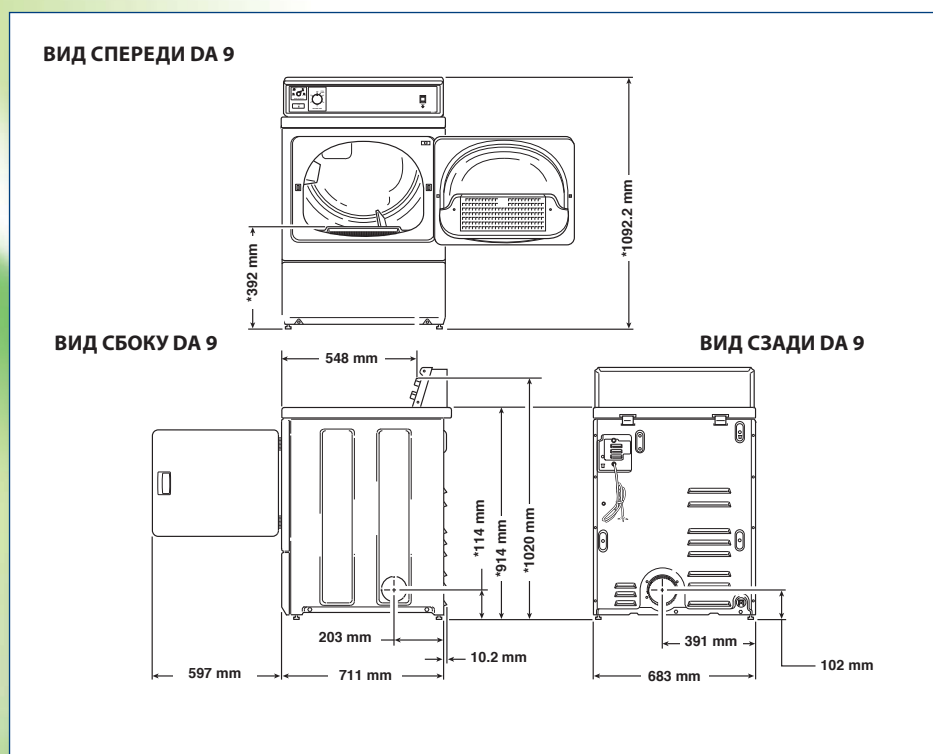

### ОПИСАНИЕ

- Большая емкость 8-9 кг
- Выбор температуры в соответствии с типом белья
- Программатор для установки времени сушки.
- Большой размер барабана улучшает процесс сушки
- Большая дверь с углом раскрытия 180° облегчает загрузку и выгрузку
- Удобный в обслуживании фильтр
- Продолжительность охлаждения всегда составляет 5 минут

ТИП		FAVOR.IT DA 9	
<b>ЕМКОСТЬ</b>			
Загрузка	кг	8-9	
Диаметр барабана	мм	Ø650	
Объем барабана	л	184	
Дверной проем	мм	Ø525	
<b>ПОДКЛЮЧЕНИЕ</b>			
Электрическое		1×220-240V 50/60Hz	
Подвод газа		3/8"	
<b>НАГРЕВ</b>			
Электрический нагрев	кВт	5	
<b>ДВИГАТЕЛЬ</b>			
Мощность двигателя	кВт	0,249	
Поток воздуха	м <sup>3</sup> /ч	6	
<b>ГАБАРИТНЫЕ РАЗМЕРЫ</b>			
В×Ш×Г	мм	1097×683×711	
<b>ТРАНСПОРТИРОВОЧНЫЕ ДАННЫЕ</b>			
Брутто вес	кг	63	
Нетто вес	кг	57	
Объем в картонной упаковке	м <sup>3</sup>	0,66	
Размеры в картонной упаковке, В×Ш×Г	мм	1150×770×750	